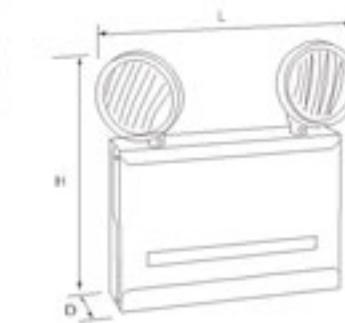

BEAMLITE

Acil Aydınlatma Elemanı

PGF

BEM-3/BEM-1

8 W floresan lambalı, tavana monte edilebilen, içindeki Ni-Cd batarya sayesinde, elektrik kesilmelerinde 3 saat süre ile aydınlatmaya devam edebilen, sıva üstü acil aydınlatma ve yönlendirme armatürü

Koruma Sınıfı	IP-20
Tip	Acilde Yanan
Lamba	2 x 21 W Tungsten / 2 x 55 W Halogen
Süre	3 Saat / 1 Saat
Ölçüler	308 x 380 x 110 mm (Standart) - 300 x 565 x 180 mm (Weatherproof)