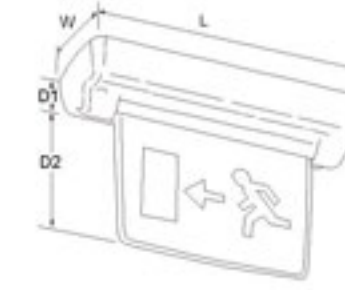

Tip	Acilde Yanan (Sürekli Tip Mevcuttur)
Lamba	8 W Floresan
Süre	3 Saat
Kullanım	Çift Yüzlü
Ölçüler	380 x 108 x 180 mm

ZETA II

Acil Aydınlatma Armatürü

56.00 €

ZE8/3-ICEL / Acilde Yanan

8 W floresan lambalı, tavana ya da duvara monte edilebilen, içindeki Ni-Cd batarya sayesinde, elektrik kesilmelerinde 3 saat süre ile aydınlatmaya devam edebilen, sıva üstü IP-65 acil aydınlatma armatürü

Koruma Sınıfı	IP-65
Tip	Acilde Yanan (Sürekli Tip Mevcuttur)
Lamba	8 W Floresan
Süre	3 Saat
Kullanım	Tek Yüzlü
Ölçüler	380 x 108 x 180 mm

SAFE EDGE

Acil Aydınlatma ve Yönlendirme Armatürü

123.00 €

SED/Sürekli Yanan