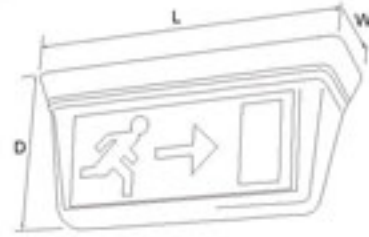

ZED

Acil Aydınlatma ve Yönlendirme Armatürü